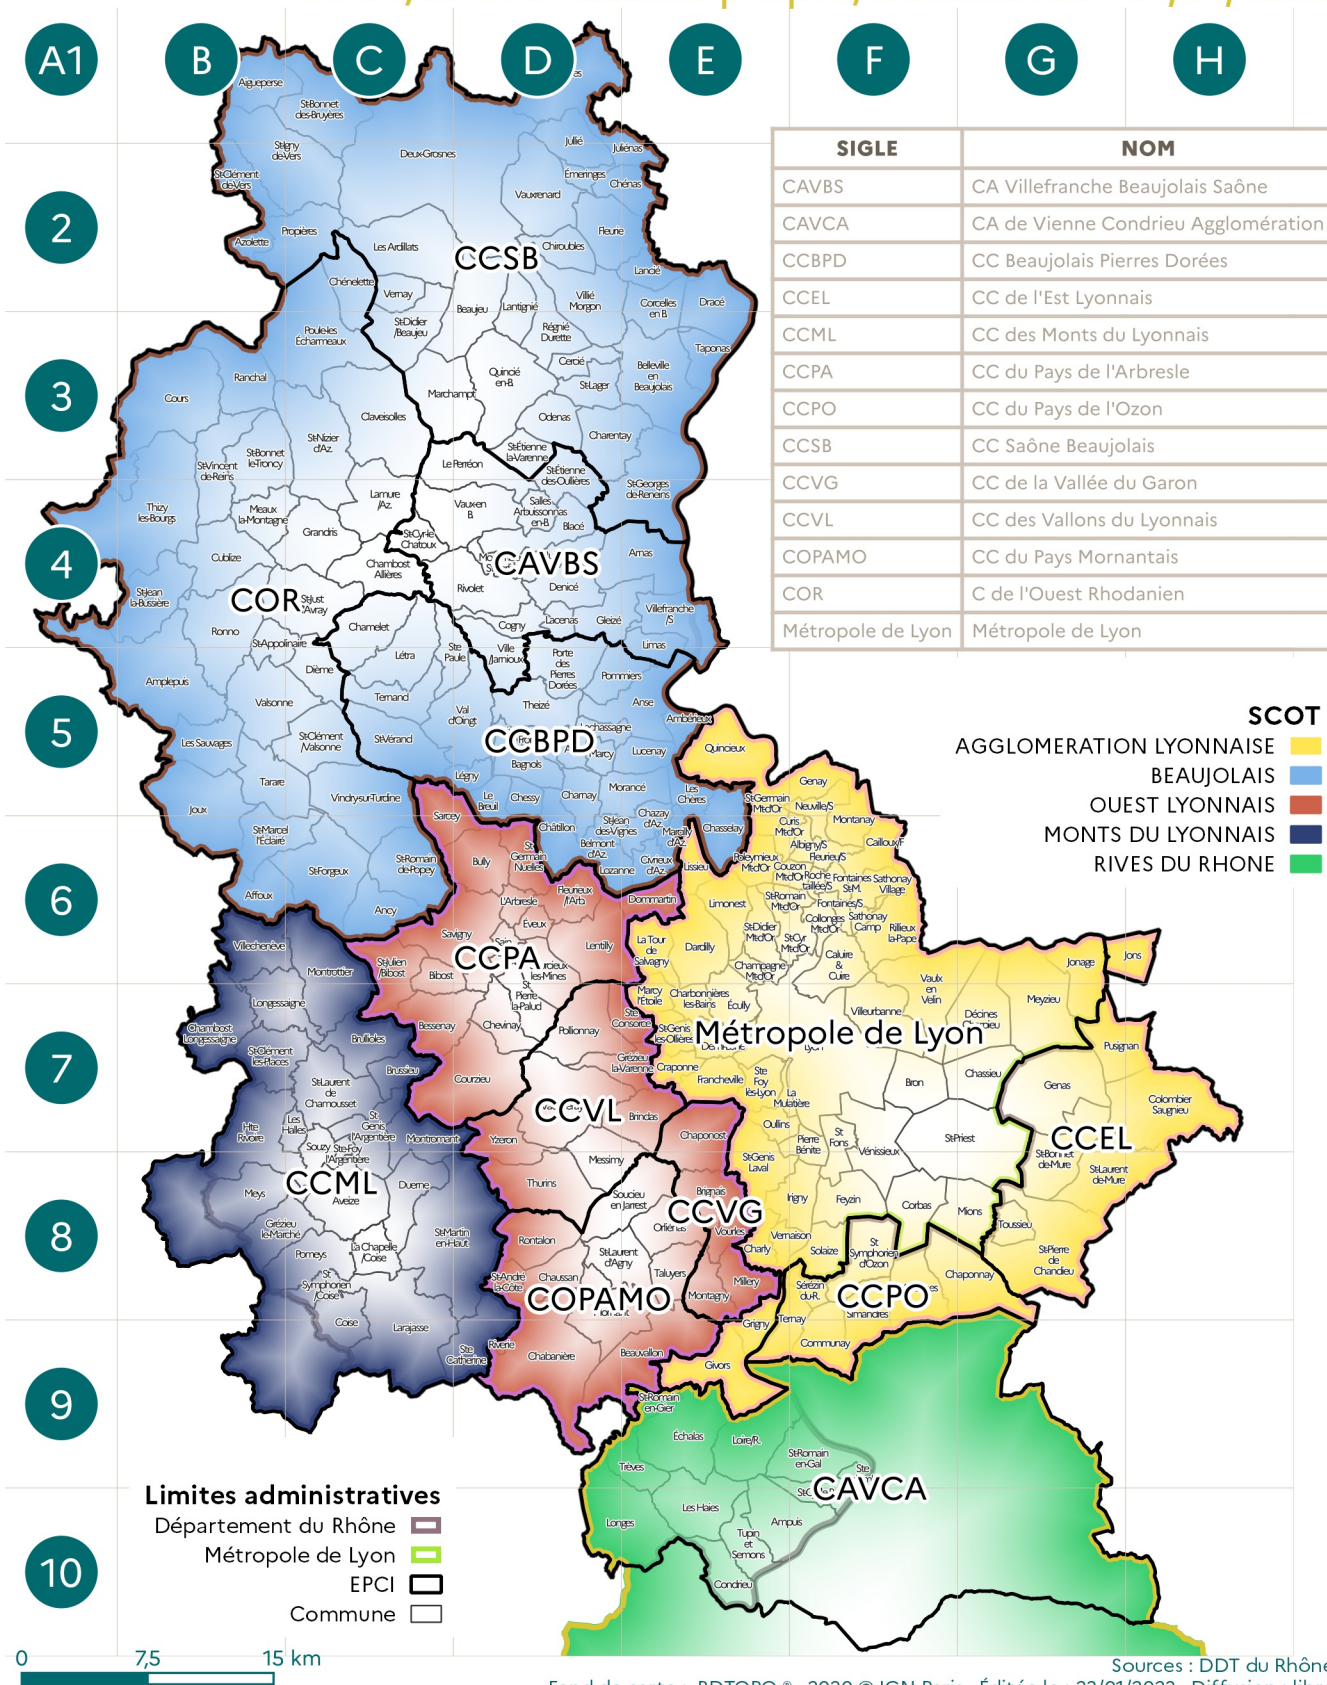

Localisation des collectivités

SCOT, EPCI à fiscalité propre, Communes - 01/01/2020

INSEE	NOM	PLAN	INSEE	NOM	PLAN	INSEE	NOM	PLAN	INSEE	NOM	PLAN
69001	Affoux	B6	69135	Deux-Grosnes	C2	69133	Millery	E8	69289	St-Pierre de Chandieu	G8
69002	Aigueperse	B1	69075	Dième	C5	69283	Mions	G8	69231	St Pierre la-Palud	D7
69003	Albigny/S	F6	69076	Dommartin	E6	69134	Moiré	D5	69290	St-Priest	G7
69004	Alix	D5	69077	Dracé	E2	69136	Montagny	E8	69233	St-Romain Mt-d'Or	F6
69005	Ambérieux	E5	69078	Duerne	C8	69284	Montanay	F6	69234	St-Romain de-Popey	C6
69006	Amplepuis	B5	69080	Échalas	E9	69137	Montmelas St-Sorlin	D4	69235	St-Romain en-Gal	F9
69007	Ampuis	E10	69081	Écully	E7	69138	Montromant	C7	69236	St-Romain en-Gier	E9
69008	Ancy	C6	69082	Émeringes	D2	69139	Montrottier	C6	69291	St Symphorien d'Ozon	F8
69009	Anse	E5	69083	Éveux	D6	69140	Morancé	E5	69238	St Symphorien /Coise	C8
69013	Arnas	E4	69276	Feyzin	F8	69141	Mornant	D8	69239	St-Vérand	C5
69014	Aveize	C8	69084	Fleurie	D2	69143	Neuville/S	F5	69240	St-Vincent de-Reins	B3
69016	Azolette	B2	69085	Fleurieu/S	F6	69145	Odenas	D3	69184	Ste Catherine	D9
69017	Bagnols	D5	69086	Fleurieux /l'Arb.	D6	69148	Orliénas	E8	69189	Ste Colombe	F9
69018	Beaujeu	D2	69087	Fontaines St-M.	F6	69149	Oullins	E7	69190	Ste Consorce	E7
69179	Beauvallon	E9	69088	Fontaines/S	F6	69152	Pierre Bénite	F7	69201	Ste-Foy l'Argentière	C7
69019	Belleville en Beaujolais	E3	69089	Francheville	E7	69153	Polemieux Mt-d'Or	E6	69202	Ste Foy lès-Lyon	E7
69020	Belmont d'Az.	D6	69090	Frontenas	D5	69154	Pollionnay	D7	69230	Ste Paule	C5
69021	Bessenay	C7	69277	Genas	G7	69155	Pomeys	C8	69172	Salles Arbussonnas en-B.	D4
69022	Bibost	C6	69278	Genay	F5	69156	Pommiers	D5	69173	Sarcey	C5
69023	Blacé	D4	69091	Givors	E9	69159	Porte des Pierres Dorées	D5	69292	Sathonay Camp	F6
69027	Brignais	E8	69092	Gleizé	D4	69160	Poule-les Écharmeaux	C3	69293	Sathonay Village	F6
69028	Brindas	E7	69093	Grandris	C4	69161	Propières	C2	69175	Savigny	D6
69029	Bron	F7	69094	Grézieu la-Varenne	E7	69285	Pusignan	G7	69294	Sérézin du-R.	F8
69030	Brullioles	C7	69095	Grézieu le-Marché	B8	69162	Quincié en-B.	D3	69295	Simandres	F8
69031	Brussieu	C7	69096	Grigny	E9	69163	Quincieux	E5	69296	Solaize	F8
69032	Bully	D6	69099	Hte Rivoire	B7	69164	Ranchal	B3	69176	Soucieu en Jarrest	E8
69033	Cailloux/F	F6	69100	Irigny	F8	69165	Régnié Durette	D3	69177	Sourcieux les-Mines	D6
69034	Caluire & Cuire	F6	69279	Jonage	G6	69286	Rillieux la-Pape	F6	69178	Souzy	C8
69035	Cenves	D1	69280	Jons	H6	69166	Riverie	D9	69241	Taluyers	E8
69036	Cercié	D3	69102	Joux	B5	69167	Rivolet	D4	69242	Taponas	E3
69228	Chabanière	D9	69103	Juliénas	E1	69168	Roche taillée/S	F6	69243	Tarare	B5
69037	Chambost Allières	C4	69104	Jullié	D1	69169	Ronno	B4	69244	Tassin-la Demi-Lune	E7
69038	Chambost Longessaigne	B7	69010	L'Arbresle	D6	69170	Rontalon	D8	69245	Ternand	C5
69039	Chamelet	C4	69042	La Chapelle /Coise	C8	69171	Sain Bel	D6	69297	Ternay	E9
69040	Champagne Mt-d'Or	E6	69142	La Mulatière	E7	69180	St-André la-Côte	D8	69246	Theizé	D5
69270	Chaponnay	G8	69250	La Tour de Salvagny	E6	69181	St-Appolinaire	B4	69248	Thizy les-Bourgs	B4
69043	Chaponost	E7	69105	Lacenas	D4	69287	St-Bonnet de-Mure	G7	69249	Thurins	D8
69044	Charbonnières les-Bains	E7	69106	Lachassagne	D5	69182	St-Bonnet des-Bruyères	C1	69298	Toussieu	G8
69045	Charentay	D3	69107	Lamure /Az.	C4	69183	St-Bonnet le-Troncy	B3	69252	Trèves	E9
69046	Charly	E8	69108	Lancié	E2	69186	St-Clément de-Vers	B2	69253	Tupin et Semons	E10
69047	Charnay	D5	69109	Lantignié	D2	69187	St-Clément les-Places	B7	69024	Val d'Oingt	D5
69049	Chasselay	E6	69110	Larajasse	C9	69188	St-Clément /Valsonne	C5	69254	Valsonne	B5
69271	Chassieu	G7	69026	Le Breuil	D5	69191	St-Cyr Mt-d'Or	F6	69255	Vaugneray	D7
69050	Châtillon	D6	69151	Le Perréon	D3	69192	St-Cyr-le Chatoux	C4	69256	Vaulx en Velin	F7
69051	Chaussan	D8	69111	Légnay	D5	69193	St-Cyr/le-R.	F10	69257	Vaux-en B.	D4
69052	Chazay d'Az.	E6	69112	Lentilly	D6	69194	St-Didier Mt-d'Or	E6	69258	Vauxrenard	D2
69053	Chénas	E2	69012	Les Ardillats	C2	69196	St-Didier /Beaujeu	C3	69259	Vénissieux	F7
69054	Chénelette	C2	69055	Les Chères	E5	69197	St-Étienne des-Ouillières	D3	69260	Vernaison	E8
69056	Chessy	D5	69097	Les Haies	E10	69198	St-Étienne la-Varenne	D3	69261	Vernay	C2
69057	Chevinay	D7	69098	Les Halles	C7	69199	St Fons	F7	69265	Ville Jarnioux	D5
69058	Chiroubles	D2	69174	Les Sauvages	B5	69200	St-Forgeux	C6	69263	Villechenève	B6
69059	Civrieux d'Az.	E6	69113	Létra	C5	69203	St Genis l'Argentière	C7	69264	Villefranche /S	E4
69060	Claveissoles	C3	69115	Limas	E4	69204	St-Genis Laval	E8	69266	Villeurbanne	F7
69061	Cognay	D4	69116	Limonest	E6	69205	St-Genis les-Ollières	E7	69267	Villié Morgon	D2
69062	Coise	C8	69117	Lissieu	E6	69206	St-Georges de-Reneins	E4	69157	Vindry-sur-Turdine	C5
69063	Collonges Mt-d'Or	F6	69118	Loire/R.	E9	69207	St-Germain Mt-d'Or	E5	69268	Vourles	E8
69299	Colombier Saugnieu	H7	69119	Longes	E10	69208	St Germain Nuelles	D6	69269	Yzeron	D7
69272	Communay	F9	69120	Longessaigne	B7	69209	St-Igny de-Vers	B2			
69064	Condrieu	E10	69121	Lozanne	D6	69212	St-Jean des-Vignes	D6			
69273	Corbas	F8	69122	Lucenay	E5	69214	St-Jean la-Bussière	B4			
69065	Corcelles en B.	E2	69123	Lyon	F7	69215	St-Julien	D4			
69066	Cours	B3	69124	Marchamp	C3	69216	St-Julien /Bibost	C6			
69067	Courzieu	D7	69125	Marcilly d'Az.	E6	69217	St-Just d'Avray	C4			
69068	Couzon Mt-d'Or	F6	69126	Marcy	D5	69218	St-Lager	D3			
69069	Craponne	E7	69127	Marcy l'Étoile	E7	69219	St-Laurent d'Agny	E8			
69070	Cublize	B4	69281	Marennas	F8	69220	St-Laurent de Chamousset	C7			
69071	Curis Mt-d'Or	E6	69130	Meaux la-Montagne	B4	69288	St-Laurent de-Mure	G8			
69072	Dardilly	E6	69131	Messimy	D8	69225	St-Marcel l'Éclairé	B6			
69275	Décines Charpieu	G7	69132	Meys	B8	69227	St-Martin en-Haut	D8			
69074	Denicé	D4	69282	Meyzieu	G7	69229	St-Nizier d'Az.	C3			